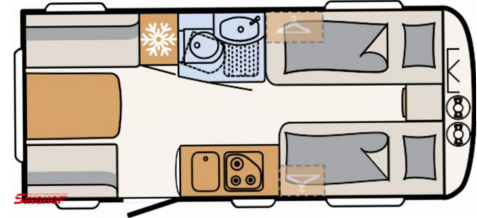

## **Mietpreise 2025**

Dethleffs Camper 460 EL

Dethleffs Camper 460 EL

Länge 695 cm  
Höhe 270 cm  
Breite 230 cm

Leergewicht ca 1270 Kg, Zul.Gesamtgewicht 1700 kg

Datum	Preis pro Miettag
01.01 - 31.03.2025	40 €
01.11 - 31.12.2025	
01.04 - 30.06.2025	59 €
01.09 - 31.10.2025	
01.07. - 31.08.2025	69 €